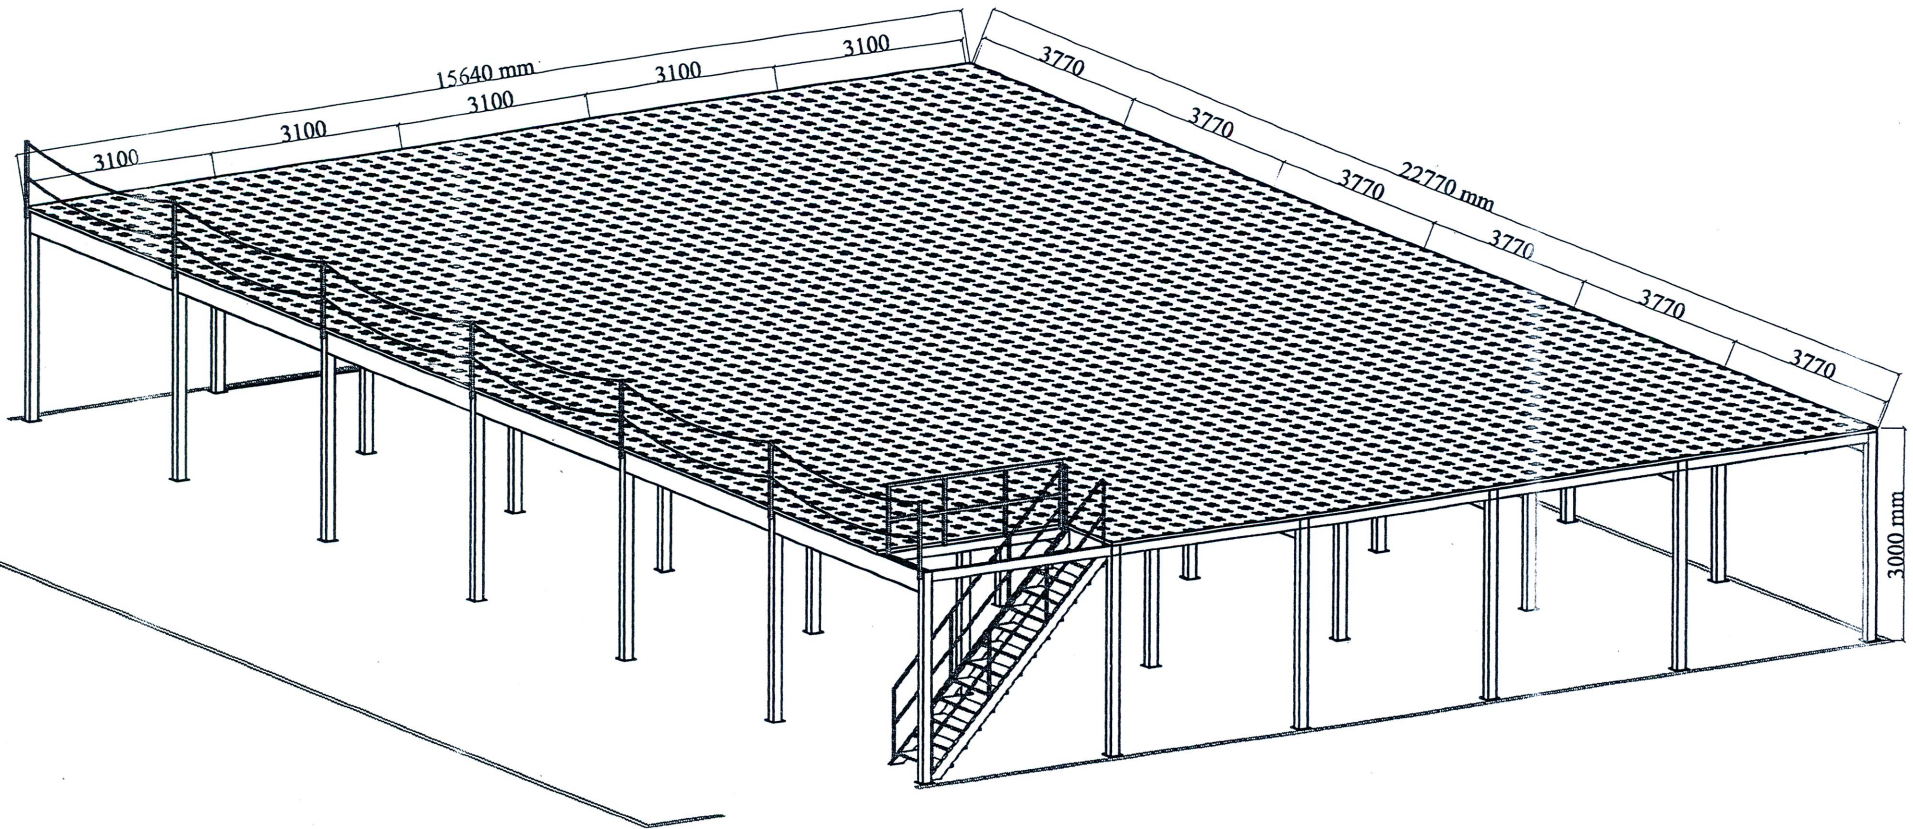

<b>MẶT BẰNG BỐ TRÍ SÀN</b>		<b>CTY AGRIMEXCO</b>	
<b>KHO TÂN PHONG</b>		<b>HỆ THỐNG KỆ ĐỂ PALLET</b>	
<i>Mã tài liệu: AGRI 1</i>	<i>Số hiệu danh: 02</i>	<b>HỆ THỐNG KỆ ĐỂ PALLET</b>	
Thiết kế:		Bản vẽ số: 155-LP	Tỉ lệ: 1/X
Người duyệt:		File: mat bang	Ngày vẽ: 23-02-2017

# MÔ HÌNH SÀN BÚNG TOLE

Tải trọng cho phép : 400 kg/m<sup>2</sup>

## MẶT BẰNG BỐ TRÍ SÀN KHO TÂN PHONG

CTY AGRIMEXCO

Mã tài liệu: AGRI 1

Số hiệu đơn: 02

HỆ THỐNG KỆ ĐỀ PALLET

Thiết kế:

Bản vẽ số: 155-LP

Tỉ lệ: 1X